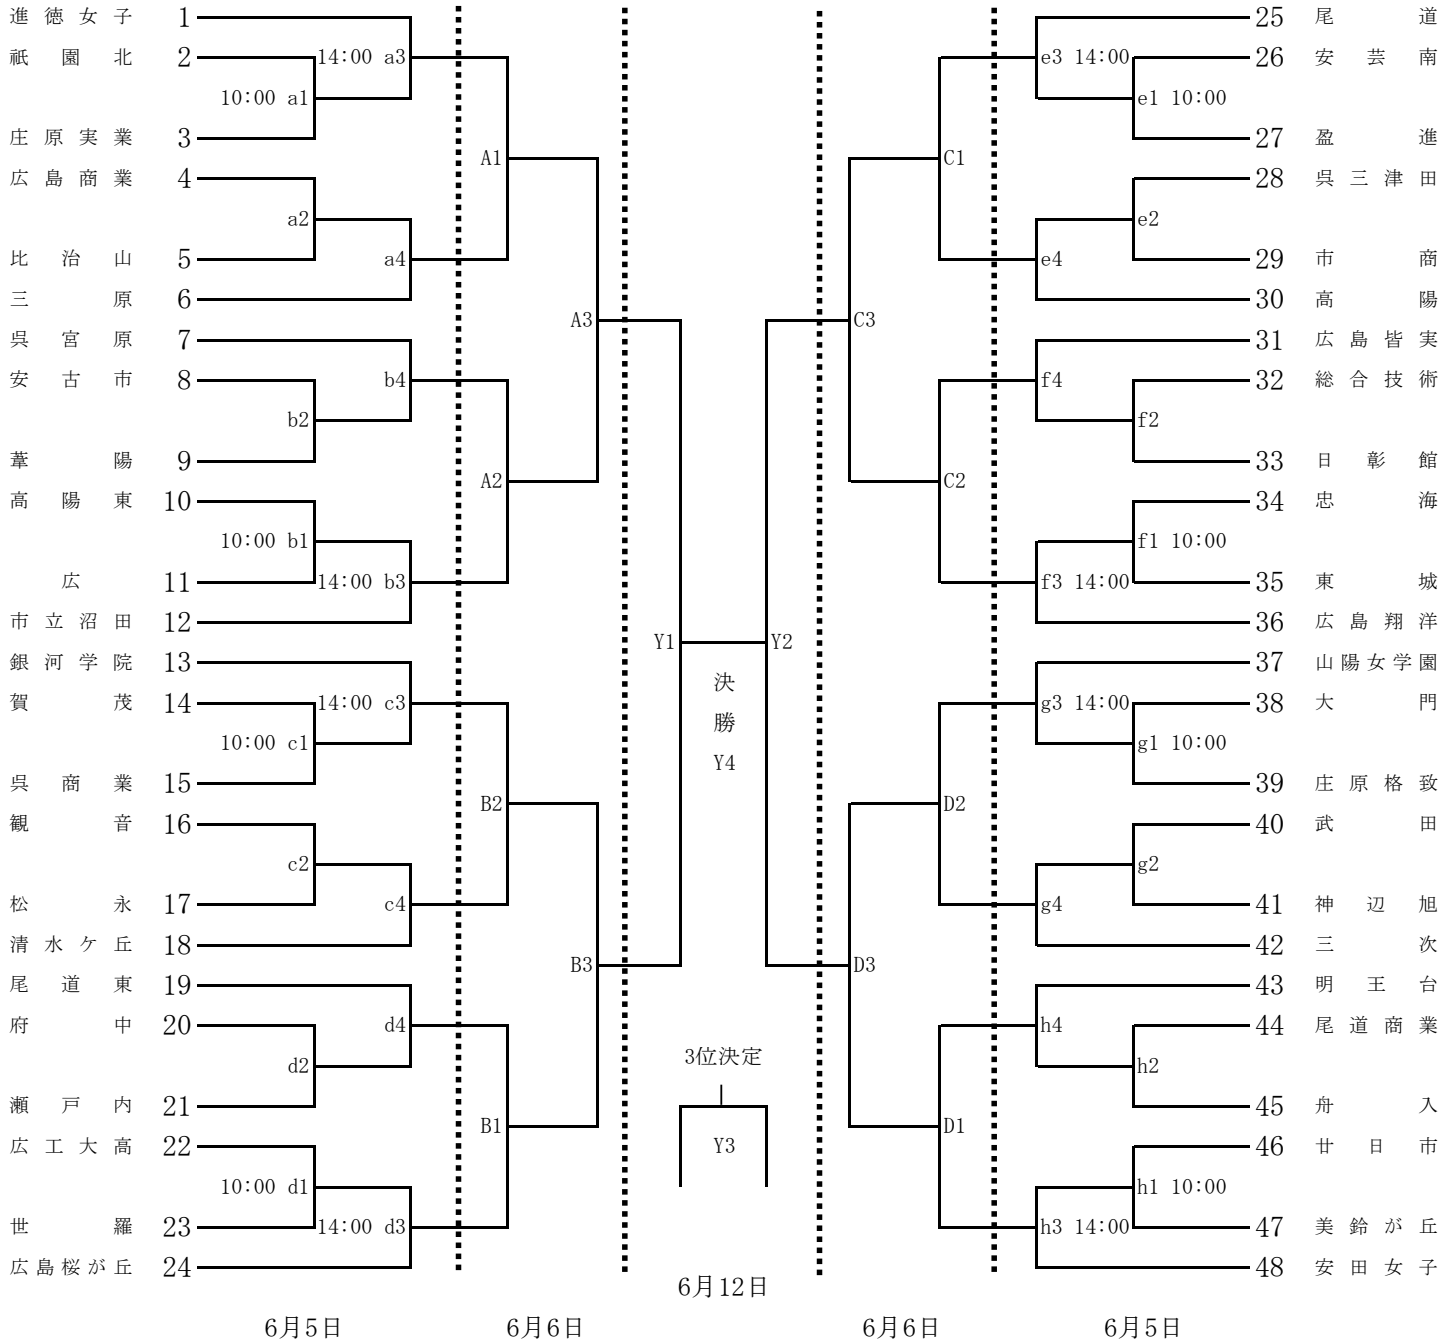

第74回広島県高等学校総合体育大会 (兼インターハイ予選) バレーボール種目 女子組み合わせ(訂正版)

日 時	コート	会 場	責 任 者			入校時間	開館	代表者会議	開始式 (開会式)	プロトコール	左記各時間
			会 場	競 技	審 判						
6/5(土)	c・g	神辺旭	藤井和	田石井	9:00 13:00	9:30 13:30	9:30 13:30	なし	10:00 14:00	上段	
	b・h	葦陽	鳴本平	井小田						1・2試合目チーム	
	a・e	神辺	稲垣西	本大信						下段	
	d・f	府中	長谷金	尾宮地						3・4試合目チーム	
6/6(日)	C・D	神辺旭	藤井		9:00	10:00	9:45	なし	10:30		
	A・B	葦陽	鳴本								
6/12(土)	Y	東区 SC	小笹山	首藤 関野	/	8:30	9:00	/	10:19	試合間10分 連続20分	

6/5の流れ

- ①a1試合設定時刻 10:00 a1はa2の両チームが審判・補助員
- ②a2追い込み (試合間20分) a2はa1の両チームが審判・補助員
- ③a1敗・a2敗チーム帰る
- ④a3・a4の4チーム会場入り 13:00 午後からのチームで代表者会議
- ⑤a3試合設定時刻 14:00 a3をa4両チームが審判・補助員
- ⑥a4追い込み (試合間20分) a4をa3両チームが審判・補助員